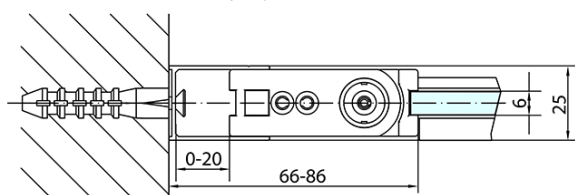

Produktový list

Objednací kód: **ZL1280BZL3290B**

Zoom Line Black obdélníkový sprchový kout 800x900mm
L/P varianta

	B
ZL1280B-ZL3270B	670-690
ZL1280B-ZL3280B	770-790
ZL1280B-ZL3290B	870-890
ZL1280B-ZL3210B	970-990