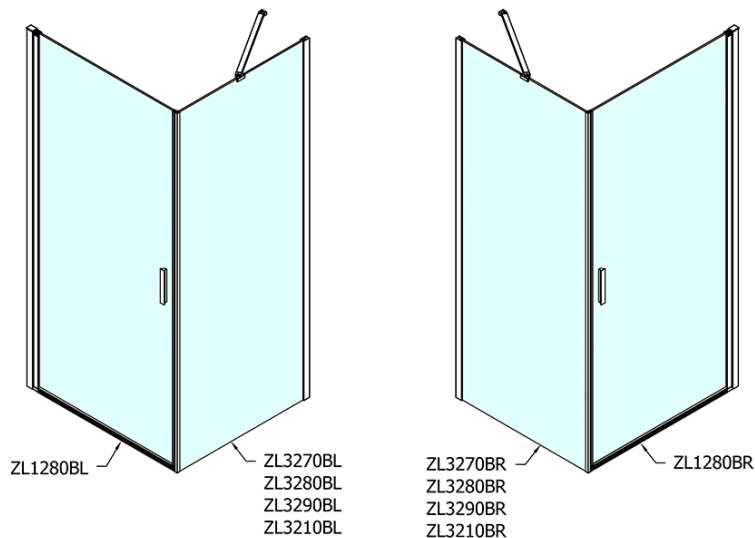

Produktový list

Objednací kód: **ZL1280BZL3290B**

Zoom Line Black obdélníkový sprchový kout 800x900mm
L/P varianta

	B
ZL1280B-ZL3270B	670-690
ZL1280B-ZL3280B	770-790
ZL1280B-ZL3290B	870-890
ZL1280B-ZL3210B	970-990