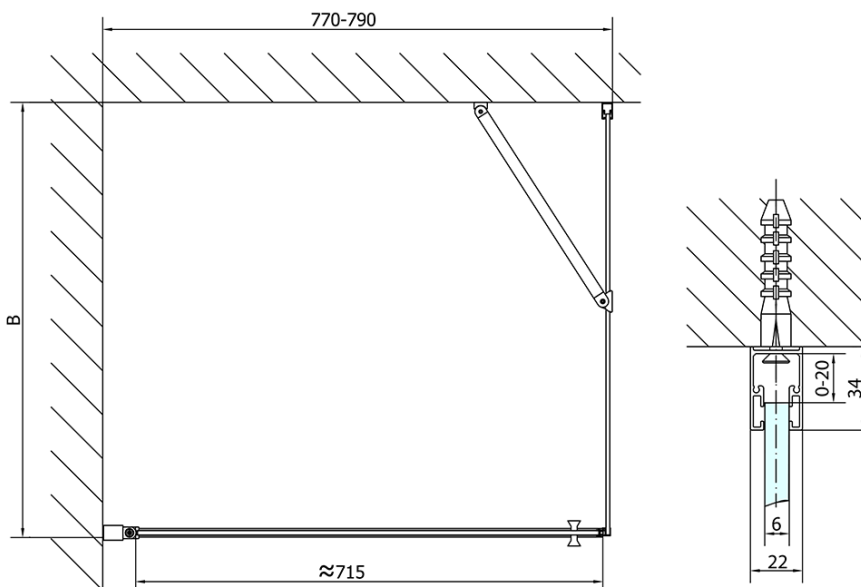

Produktový list

Objednací kód: **ZL1280BZL3290B**

Zoom Line Black obdélníkový sprchový kout 800x900mm
L/P varianta

	B
ZL1280B-ZL3270B	670-690
ZL1280B-ZL3280B	770-790
ZL1280B-ZL3290B	870-890
ZL1280B-ZL3210B	970-990